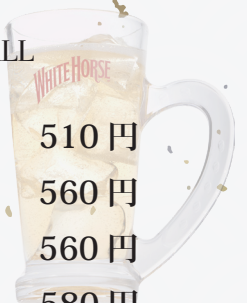

ビール BEER

生ビール 610円

スプリングバレー豊潤<496>	570円
スプリングバレーシルクエール<白>	570円
キリンラガー瓶(大)	740円
ハイネケン瓶	650円

焼酎 SHOCHU

幻の露	ボトル(720ml)	3,060円
	グラス	510円
白水	ボトル(720ml)	2,550円
	グラス	460円
三岳	ボトル(900ml)	3,300円

ボトルのお供

・梅干し	100円
・レモン	100円
・炭酸(500ml)	300円

～ボトルキープに関して～

会員様限定でボトルキープが可能です。
お取り置き期間は3ヶ月となります。
お取り置き期間を過ぎたものに関しましては
処分させていただきます。

日本酒 SAKE

與五右衛門	750円
笹一 純米	700円
笹一 純米吟醸 甲州夢山水	750円
七賢 天鷲絨の酒	720円
七賢 風凜美山	650円
甲斐の開運 金印	600円

サワー SOUR

氷結レモンサワー	560円
氷結無糖レモンサワー	560円
生絞りレモンサワー	560円
生絞りグレープフルーツサワー	560円
梅干しサワー	560円
ウーロンハイ	560円
緑茶ハイ	560円
オロチュー	560円
あらごし梅酒	560円

ハイボール HIGBALL

ホワイトホースハイボール	510円
ジンジャーハイボール	560円
コークハイ	560円
角ハイボール	580円

カクテル COCKTAIL

カシスオレンジ	460円
カシスグレープフルーツ	460円
カシスウーロン	460円
カシスソーダ	460円
ファジーネーブル	460円
ピーチウーロン	460円
シャンディガフ	460円
レッドアイ	460円

ワイン WINE

赤 グラスワイン	510円
白 グラスワイン	510円
奥野田 ロッソ	4,080円
奥野田 ビアンコ	4,080円
丸藤 ルバイヤートルージュ	4,080円
丸藤 甲州シュール・リー	4,080円

クラフトビール

SPRING VALLEY

豊潤 496

IPL / Alc.6.0
570円

おすすめ

氷結
ソー
560円

- 氷結レモンソー
- 氷結無糖レモンソー

ノンアルコールドリンク