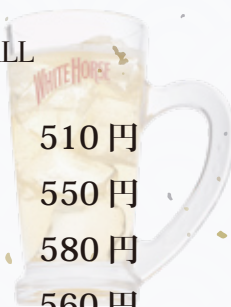

日本酒 SAKE

青煌 特別純米 辛口 840 円

呼友 820 円

與五右衛門 900 円

笹一 純米 730 円

甲斐の開運 金印 630 円

サワー SOUR

氷結レモンサワー 560 円

氷結無糖レモンサワー 560 円

生絞りレモンサワー 560 円

生絞りグレープフルーツサワー 560 円

梅干しサワー 560 円

ウーロンハイ 560 円 t

オロチュー 560 円

あらごし梅酒 560 円

ハイボール HIGBALL

ホワイトホースハイボール 510 円

陸ハイボール 550 円

角ハイボール 580 円

ジンジャーハイボール 560 円

コークハイ 560 円

カクテル COCKTAIL

カシスオレンジ 460 円

カシスグレープフルーツ 460 円