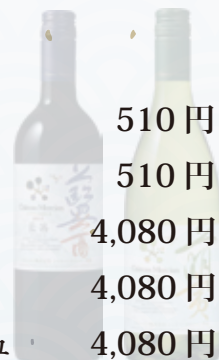

氷結無糖レモンサワー 560 円

生絞りレモンサワー 560 円

生絞りグレープフルーツサワー 560 円

梅干しサワー 560 円

ウーロンハイ 560 円 t

オロチュー 560 円

あらごし梅酒 560 円

ハイボール HIGBALL

ホワイトホースハイボール 510 円

陸ハイボール 550 円

角ハイボール 580 円

ジンジャーハイボール 560 円

コークハイ 560 円

カクテル COCKTAIL

カシスオレンジ 460 円

カシスグレープフルーツ 460 円

カシスウーロン 460 円

カシスソーダ 460 円

ファジーネーブル 460 円

ピーチウーロン 460 円

シャンディガフ 460 円

レッドアイ 460 円

ワイン WINE

赤 グラスワイン 510 円

白 グラスワイン 510 円

奥野田 ロッソ 4,080 円

奥野田 ビアンコ 4,080 円

丸藤 ルバイヤートルージュ 4,080 円

丸藤 甲州シュール・リー 4,080 円

おすすめ

氷結
サワー
560円

- 氷結レモンサワー
- 氷結無糖レモンサワー